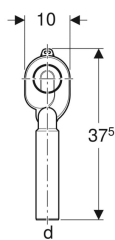

Сифон Geberit, вертикальный выпуск

Образец

Цели применения

- Для писсуаров со стоком назад
- Для писсуаров с объемом смыва 1–4 л

Технические характеристики

Высота гидрозатвора	50 мм
Материал	Пластик

Объем поставки

- Манжета из EPDM

Арт. №	Цвет / поверхность	d, ø
152.951.11.1	Альпийский белый	50 мм