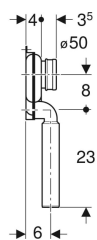

Сифон Geberit, вертикальный выпуск

Образец

Цели применения

- Для писсуаров со стоком назад
- Для писсуаров с объемом смыва 1–4 л

Технические характеристики

Высота гидрозатвора	50 мм
Материал	Пластик

Объем поставки

- Манжета из EPDM

Арт. №	Цвет / поверхность	d, ø
152.951.11.1	Альпийский белый	50 мм